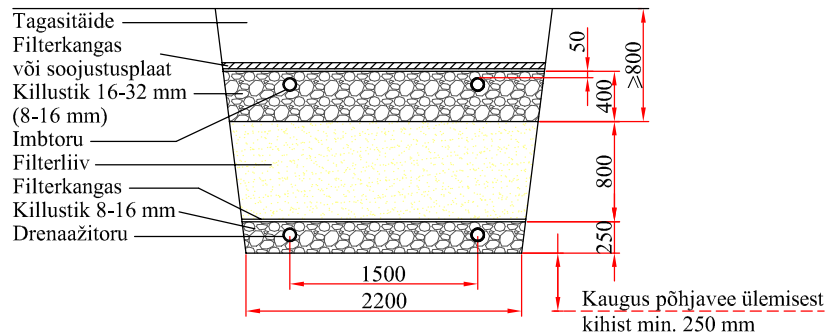

**FILTERVÄLJAK:**

$h =$  \_\_\_\_\_ mm (standardkõrgus 600 mm)

$h_1 =$  \_\_\_\_\_ mm (standardkõrgus 1100 mm)

$h_2 =$  \_\_\_\_\_ mm (standardkõrgus 2500 mm)

**Joonise nimetus: 4 M<sup>3</sup> SEPTIK KOOS FILTERSÜSTEEMIGA**